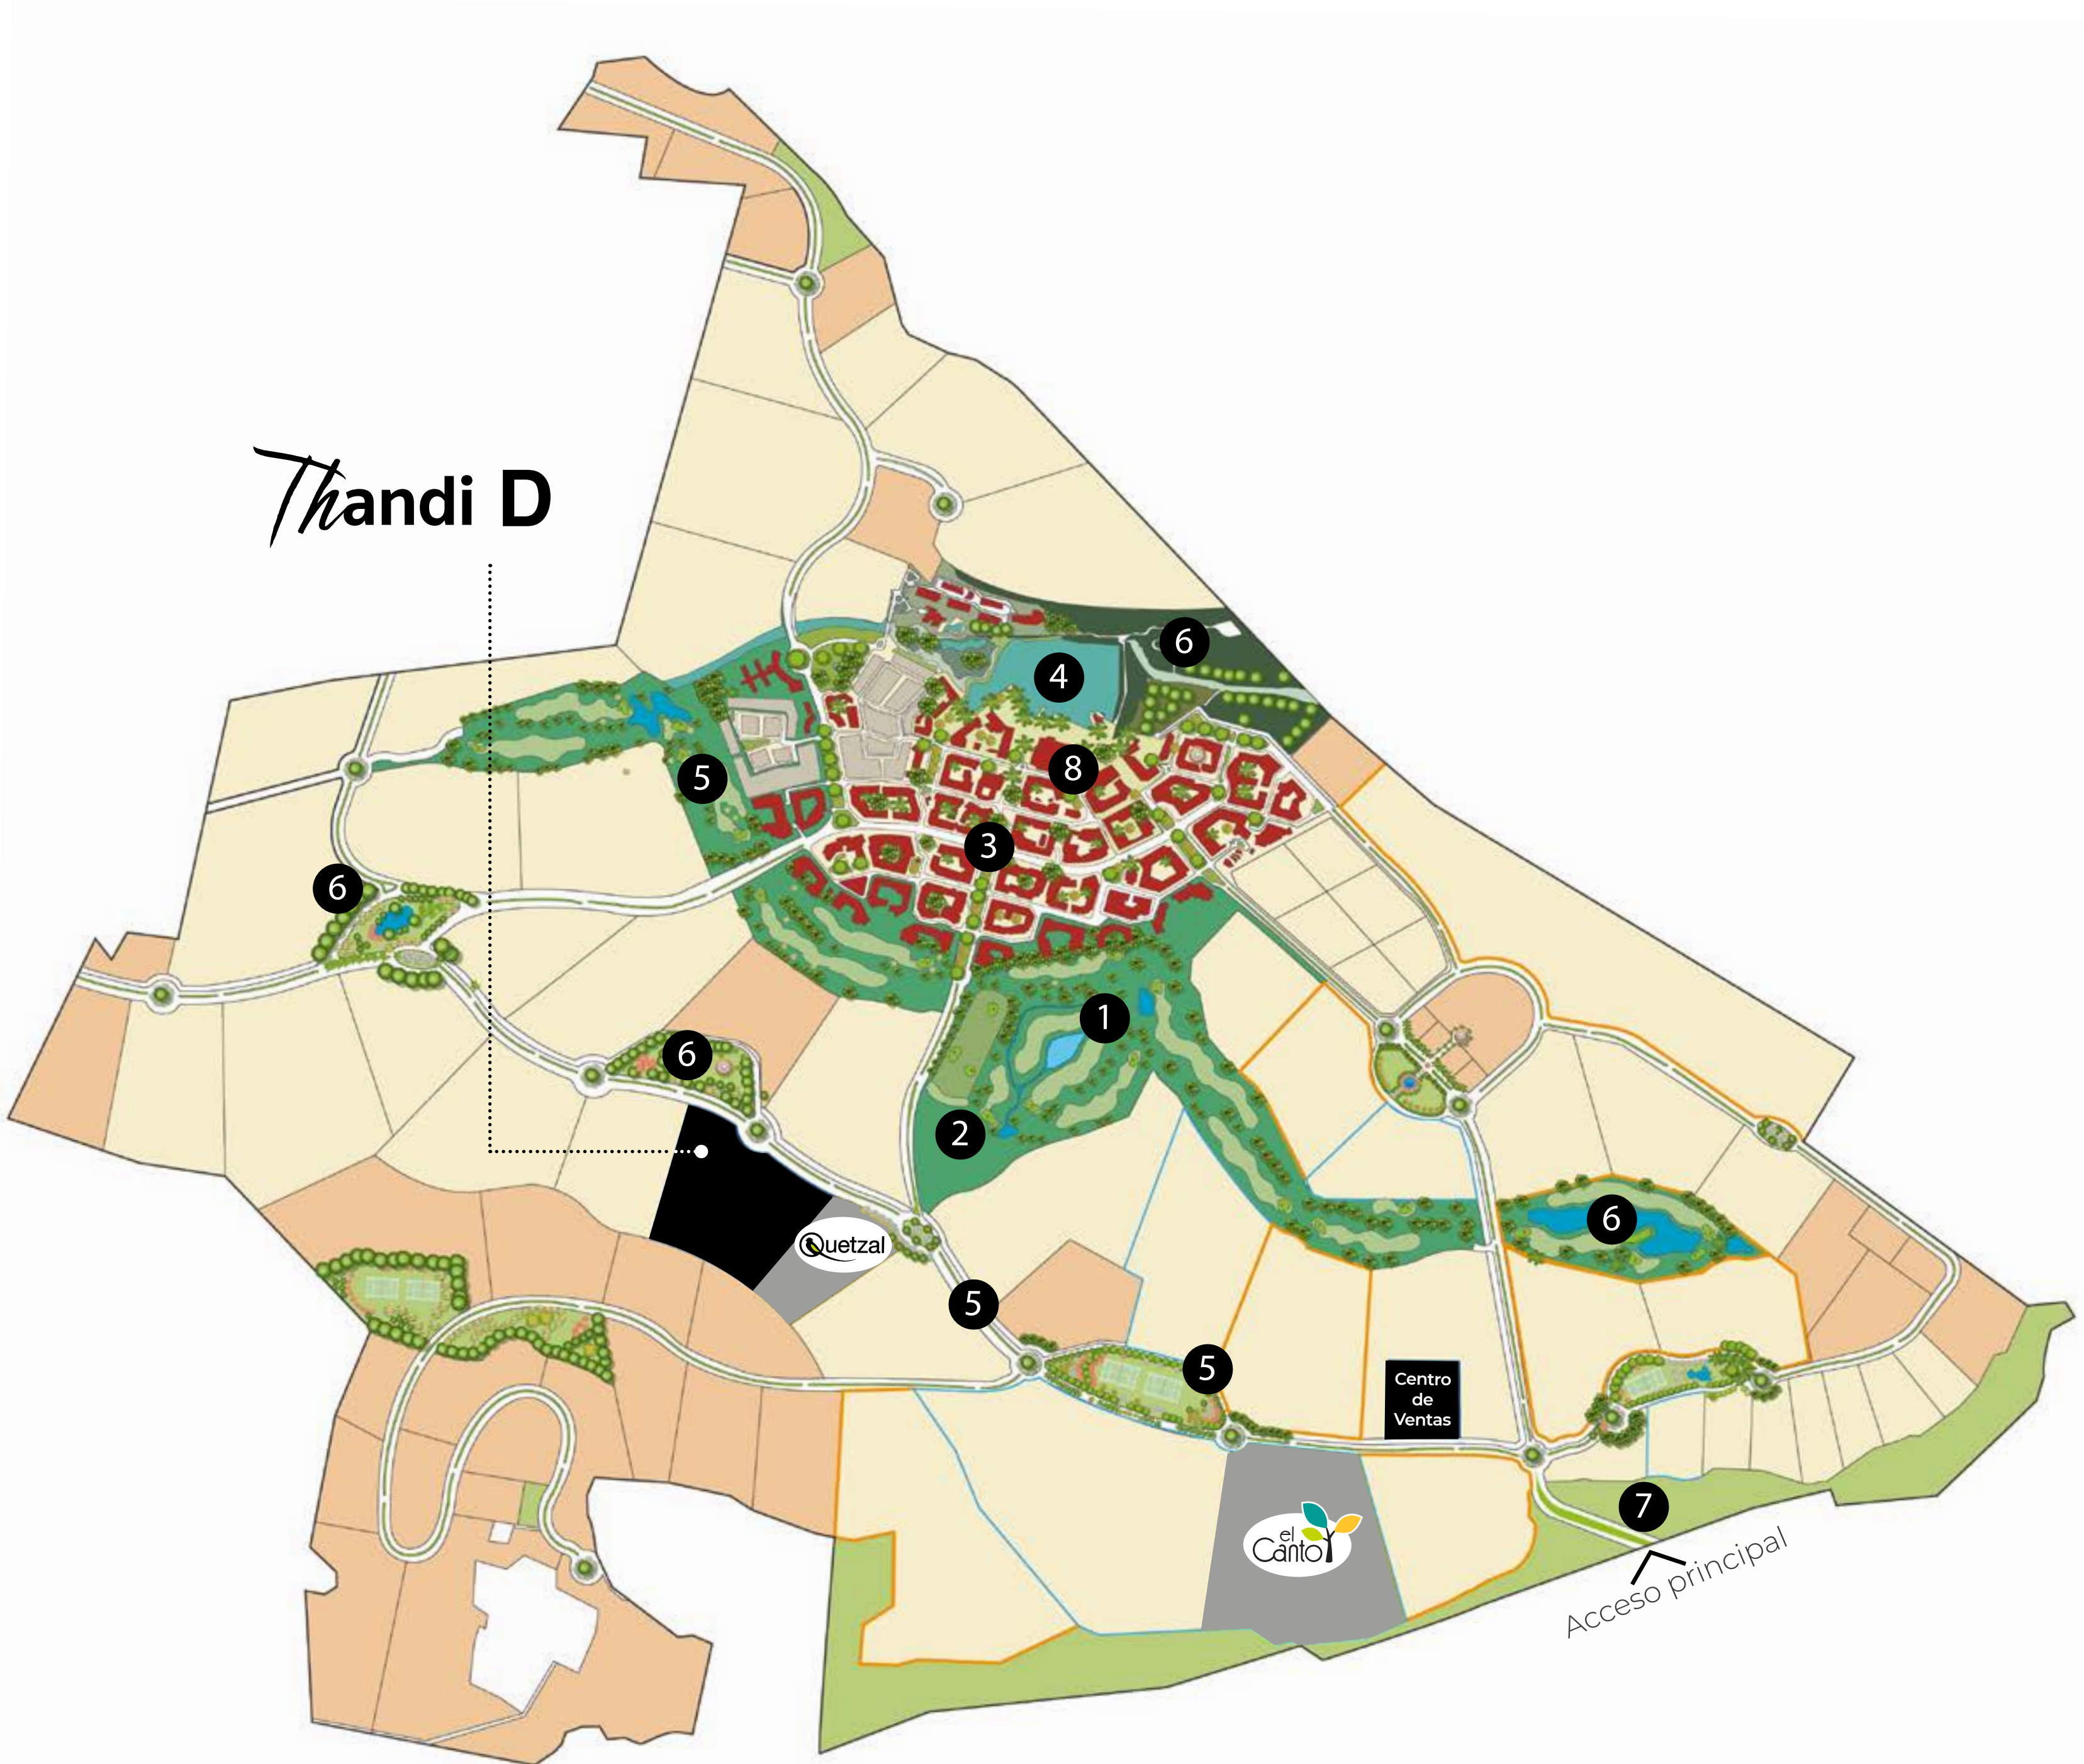

2024

Thandi

DEPAS & CASAS RESIDENCIALES

QUERÉTARO

TU CASA EN ZIBATÁ

Zibatá es la primera comunidad planeada en el Querétaro moderno.

Organizada en clústers residenciales, se extiende a lo largo de 1,100 hectáreas de superficie, dónde podrás pasear a tu mascota o hacer ejercicio al aire libre.

**DISFRUTA DE
UN NUEVO HOBBIE**
en el campo de golf de 18 hoyos.

MASTER PLAN

zibatá

- 1 Campo de Golf
- 2 Academia de Golf
- 3 Town Center
- 4 Lago central
- 5 Arquitectura paisajista

- 6 Parques y áreas verdes integrales
- 7 Accesos controlados
- 8 Rambla

MÁS QUE CASAS

Thandi

Thandi es un desarrollo Residencial Premium de casas y depas con arquitectura vanguardista ubicado dentro de Zibatá Qro.

Podrás disfrutar de 11 amenidades Estilo Resort como: Infinity Pool con carril de nado, Business Center, 2 Salones de usos múltiples y más.